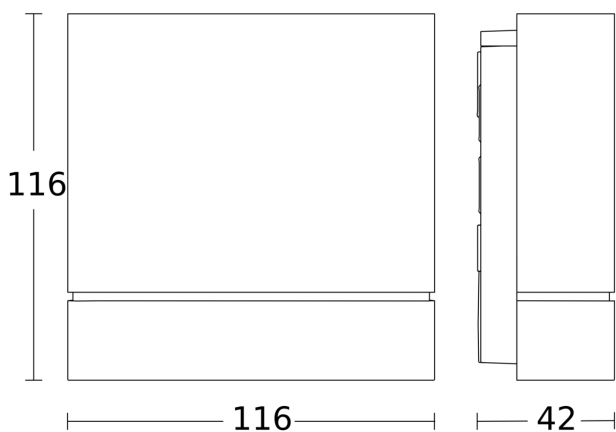

# MD IR D180

COM1 - antracite  
EAN 4007841 066079  
Art. n. 066079

Disegno 1

Disegno 2